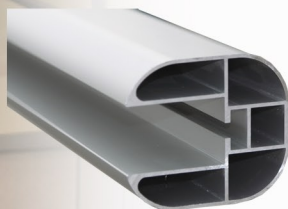

SŁUPKI DO SIATKÓWKI PROFESJONALNE

Art. nr 11 000

Słupki wykonane z profili aluminiowych, owalnych 100/120 mm wzmocnionych, mocowanych w tulejach. Mechanizm naciągowy śrubowy znajdujący się wewnątrz słupka, przesuwany z zastosowaniem mimośrodowo, ułatwiającego ustawienie i zablokowanie naciągu siatki w określonym położeniu poprzez zaciśnięcie blokady.

Płynna regulacja wysokości siatki.

Słupki spełniają normy najwyższej klasy rozgrywek na świecie.

Profil aluminiowy, owalny 100/120 wzmocniony.

Blokada naciągu z zastosowaniem mimośrodowo ułatwiającego ustawienie i zablokowanie naciągu siatki w określonym położeniu poprzez zaciśnięcie blokady.

Linka wraz z karabińczykiem do zapięcia siatki.

Mechanizm naciągowy śrubowy znajdujący się wewnątrz słupka, przesuwany z płynną regulacją wysokości siatki. Pięć punktów mocowania siatki do naciągu na każdym słupku.