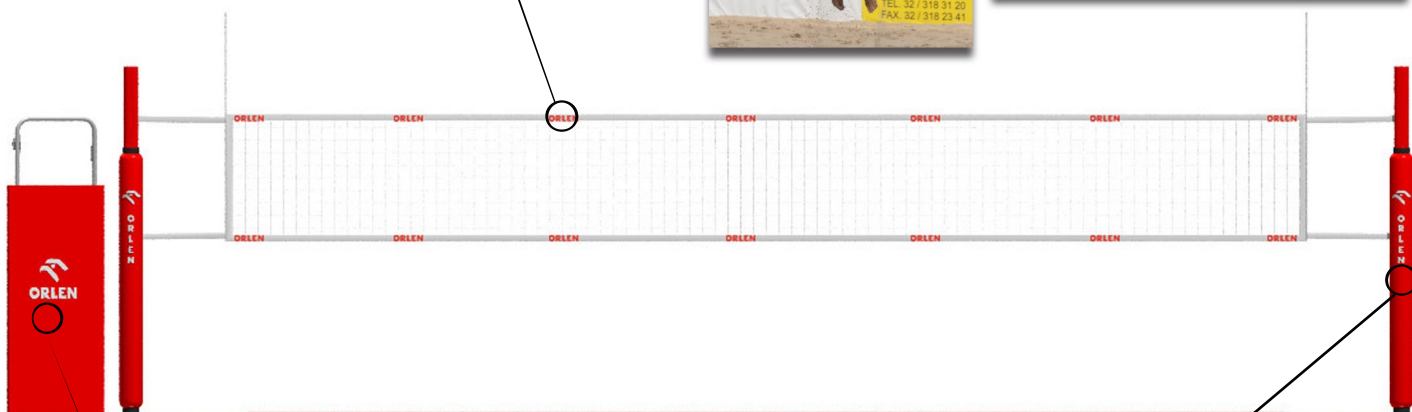

## PERSONALIZUJ SWOJE BOISKO DO SIATKÓWKI

### NADRUKI NA SIATKACH DO SIATKÓWKI

Art. nr U 001

Nadruk na dolną i górną taśmę siatki według indywidualnego projektu. Możliwość naniesienia dowolnego logotypu, sponsora klubu.

### OSŁONA MOCOWANA DO BOKU STANOWISKA SĘDZIOWSKIEGO

Art. nr 12 600

Wykonana z materiału powlekanego PVC, wypełnienie z pianki PE, wodoodporna, zapinana na rzep.

**doskonałe miejsce na naniesienie logo sponsora lub reklamy.**

### OSŁONY SŁUPKÓW DO SIATKÓWKI PROFESJONALNE

Art. nr 11 004/IND

Wykonane z pianki o grubości 40 mm wzmocnione konstrukcją plastikową twardą. Pokryte odpornym na rozzerwanie materiałem PVC. Wysokość osłony 2,10 m. Zapinane na rzep szerokości 50 mm, przytwierdzonym do osłony przy pomocy nitów.