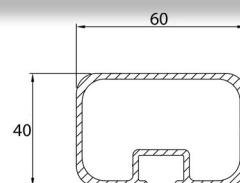

## BRAMKI DO MINI PIŁKI RĘCZNEJ ALUMINIOWE 2,40X1,60M

Art. nr 13 031

Światło bramki wykonane z profilu aluminiowego 60x40 mm. Połączenie słupka z poprzeczką w narożniku za pomocą specjalnej złączki. Głębokość bramki (góra/dół) 60/80cm. Łuki składane umożliwiające łatwe przenoszenie i magazynowanie bramki. Siatka mocowana do bramki w specjalnym przetłoczeniu, zapinana za pomocą bezpiecznych zaokrąglonych haczyków PP. Bramki mocowane do podłoża w 2 punktach za pomocą deklini podłogowych. W komplecie: siatka na bramki, haczyki PP do zawieszania siatki, elementy mocujące do podłogi, zaślepki i dystanse nieniszczące podłogi.

Winkły wykonane z blachy stalowej, zapewniające większą stabilność.

Światło bramki wykonane z profilu aluminiowego 60x40 mm.

Siatka mocowana do bramki w specjalnym przetłoczeniu, zapinana za pomocą bezpiecznych zaokrąglonych haczyków PP.