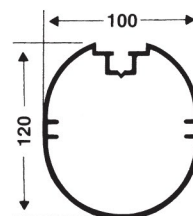

BRAMKI DO PIŁKI NOŻNEJ PROFESJONALNE - PRZEJEZDNE /7,32 X 2,44 M/

Art. nr 15 002/K

Norma FIFA.

Profil aluminiowy wzmocniony - ożebrowany, owalny 100/120 mm. Głębokość 120/200 cm (górną/dół). Łuki wykonane z rury stalowej. Rama dolna wykonana z profilu 100/120 mm. Bramki posiadają system 4 kół transportowych na specjalnym zawiasie składanym podczas gry i rozkładanym do transportu - bez konieczności demontażu kółek. Winkle wzmocnione o specjalnej konstrukcji zapewniającej większą stabilność bramki. Bramki składane z elementów łączonych specjalnymi złączkami, co ułatwia transport oraz magazynowanie bramki poza sezonem.

W komplecie: kółka, haczyki PP do zawieszania siatki. Kolor: biały.

Zgodne z normą FIFA.

System 4 kół transportowych na specjalnym zawiasie, składanym podczas gry i rozkładanym do transportu - bez konieczności demontażu kółek.

Siatka mocowana do ramy bramki i ramy dolnej za pomocą haczyków PP.

Rama główna i dolna wykonana z profilu 100/120mm.

Profile bramki łączone ze sobą za pomocą specjalnej stalowej złączki.