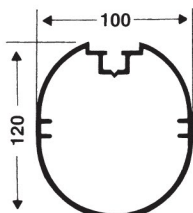

BRAMKI DO PIŁKI NOŻNEJ MŁODZIEŻOWE - PRZEJEZDNE /5,00 X 2,00 M/

Art. nr 15 003/K

Profil aluminiowy wzmocniony - ożebrowany, owalny 100/120 mm. Głębokość 120/200 cm (górze/dół). Łuki wykonane z rury stalowej. Rama dolna wykonana z profilu 100/120mm. Bramki posiadają system 4 kół transportowych na specjalnym zawiasie składanym podczas gry i rozkładanym do transportu - bez konieczności demontażu kółek. Winkle wzmocnione o specjalnej konstrukcji zapewniającej większą stabilność bramki. Bramki składane z elementów, łączonych specjalnymi złączkami, co ułatwia transport oraz magazynowanie bramki poza sezonem. W komplecie: kółka, haczyki PP do zawieszania siatki. Kolor: biały. Zgodne z normą FIFA.

Siatka mocowana do ramy bramki i ramy dolnej za pomocą haczyków PP.

Rama główna i dolna wykonana z profilu 100/120mm

System 4 kół transportowych na specjalnym zawiasie składanym podczas gry i rozkładanym do transportu - bez konieczności demontażu kółek.

Profile bramki łączone ze sobą za pomocą specjalnej stalowej złączki.